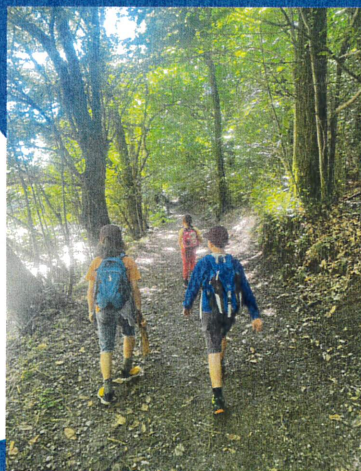

# CAMPI ESTIVI NEL BOSCO

**23 GIUGNO - 29 AGOSTO '25**

**DAI 3 AI 12 ANNI**

**DALLE 9.00 ALLE 16.15**

**CON CUSTODIA DALLE 7.30 ALLE 18.00**

**ATTIVITÀ E LABORATORI  
IMMERSI NELLA NATURA  
GITE SUL TERRITORIO  
CUCINA SUL FUOCO**

**ORE 9.00-9.15 ACCOGLIENZA  
9.15 INIZIO CON IL CERCHIO DEL BUONGIORNO**

**9.30 SPUNTINO CON FRUTTA E/O VERDURA**

**10.00-12.00 LABORATORIO NEL BOSCO**

**12.00-13.30 PRANZO, RIPOSO E LETTURA DI STORIE**